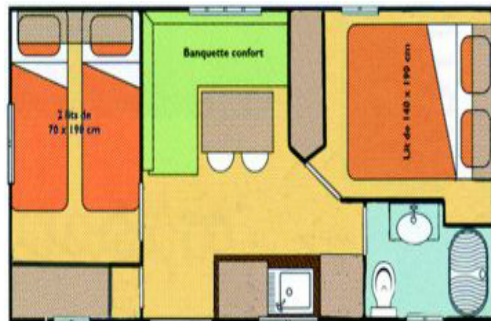

AGENCEMENT LOCATIONS

Mobil Home 30m² environs avec sanitaires (douche, lavabo, wc) année 2004

WATIPI -4 personnes

Equipement :

1 chambre avec un lit de 140x190

1 chambre avec 2 lits de 80x190

Mobil home 30m² environs avec sanitaires (douche, lavabo, WC) -2005

BURTNER -5 personnes

Equipement :

1 chambre avec un lit de 140 x 190

1 chambre avec 2 lits de 80 x 190

ESPACE RESERVE AUX BAGAGES

Mobil home 22m²environs avec sanitaires (douche, lavabo, WC) -2001

IRM -5 personnes

Equipement :

1 chambre avec un lit de 140x190

1 chambre avec 2 lits de 80x190 et

Mobil home 30m² environs avec sanitaires (douche, lavabo, WC) -2004

SUN -4 personnes

Equipement :

1 chambre avec un lit de 140x190

1 chambre avec 2 lits de 80x190

Mobil home 20 m² environs avec sanitaires (douche, lavabo, WC) -200

LOCK LOISIRS -4 personnes

Equipement :

1 chambre avec un lit de 140 x 190

1 chambre avec 2 lits de 80 x 190