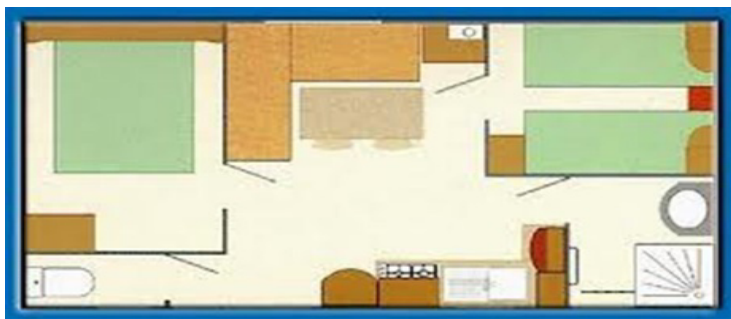

AGENCEMENT LOCATIONS

Mobil Home 30m² environs avec sanitaires (douche, lavabo, wc) année 2004

WATIPI -4 personnes

Equipement :

1 chambre avec un lit de 140x190

1 chambre avec 2 lits de 80x190

Mobil home 30m² environs avec sanitaires (douche, lavabo, WC) -2005

Equipement :

1 chambre avec un lit de 140x190

1 chambre avec 2 lits de 80x190 et

Mobil home 30m² environs avec sanitaires (douche, lavabo, WC) -2004

SUN -4 personnes

Equipement :

1 chambre avec un lit de 140x190

1 chambre avec 2 lits de 80x190

Mobil home 20 m² environs avec sanitaires (douche, lavabo, WC) -200

LOCK LOISIRS -4 personnes

Equipement :

1 chambre avec un lit de 140 x 190

1 chambre avec 2 lits de 80 x 190

Mobil home 15m² environs avec sanitaires (douche, lavabo, WC) -2004

BAMBI -2 personnes

Equipement :

1 chambre avec un lit de 140x190

1 chambre avec 1 lit de 80x190