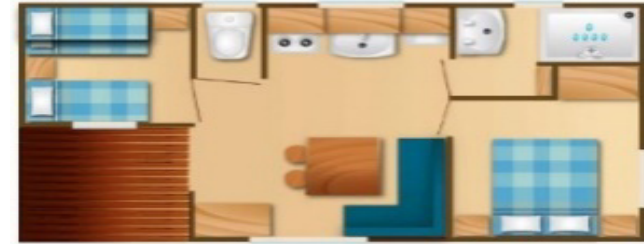

AGENCEMENT LOCATIONS

Mobil Home 30m² environs avec sanitaires (douche, lavabo, wc) année 2004

WATIPI -4 personnes

Equipement :

1 chambre avec un lit de 140x190

1 chambre avec 2 lits de 80x190

Mobil home 30m² environs avec sanitaires (douche, lavabo, WC) -2005

Equipement :

1 chambre avec un lit de 140x190

1 chambre avec 2 lits de 80x190 et

Mobil home 30m² environs avec sanitaires (douche, lavabo, WC) -2004

SUN -4 personnes

Equipement :

1 chambre avec un lit de 140x190

1 chambre avec 2 lits de 80x190

Mobil home 20 m² environs avec sanitaires (douche, lavabo, WC) -200

LOCK LOISIRS -4 personnes

Equipement :

1 chambre avec un lit de 140 x 190

1 chambre avec 2 lits de 80 x 190

Mobil home 15m² environs avec sanitaires (douche, lavabo, WC) -2004

BAMBI -2 personnes

Equipement :

1 chambre avec un lit de 140x190

1 chambre avec 1 lit de 80x190