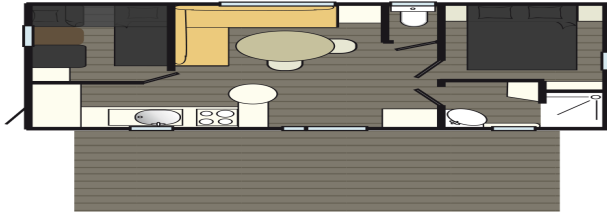

AGENCEMENT LOCATIONS

Mobil Home 30m² environs avec sanitaires (douche, lavabo, wc) année 2004

WATIPI -4 personnes

Equipement :

1 chambre avec un lit de 140x190

1 chambre avec 2 lits de 80x190

Mobil home 30m² environs avec sanitaires (douche, lavabo, WC) -2005

BURTNER -5 personnes

Equipement :

1 chambre avec un lit de 140 x 190

1 chambre avec 2 lits de 80 x 190

ESPACE RESERVE AUX BAGAGES

Mobil home 22m²environs avec sanitaires (douche, lavabo, WC) -2001

IRM -5 personnes

Equipement :

1 chambre avec un lit de 140x190

1 chambre avec 2 lits de 80x190 et

Mobil home 30m² environs avec sanitaires (douche, lavabo, WC) -2004

SUN -4 personnes

Equipement :

1 chambre avec un lit de 140x190

1 chambre avec 2 lits de 80x190

Mobil home 20 m² environs avec sanitaires (douche, lavabo, WC) -200

LOCK LOISIRS -4 personnes

Equipement :

1 chambre avec un lit de 140 x 190

1 chambre avec 2 lits de 80 x 190